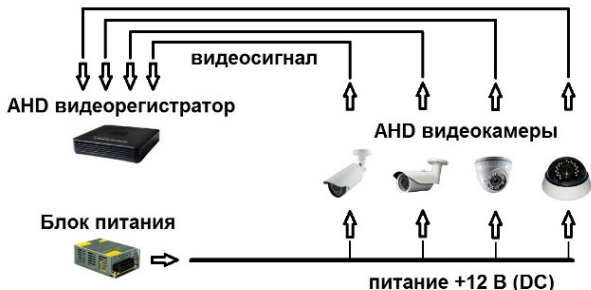

Подключение камеры

Включение камеры производится при питании +12 В (DC). Недопустима подача питания несоответствующей полярности.

Типовая схема подключения

Производитель допускает возможность изменения конструкции, технических характеристик, внешнего вида, комплектации товара без предварительного уведомления. Допускается отклонение угла обзора камеры, по причине особенности производства камеры.